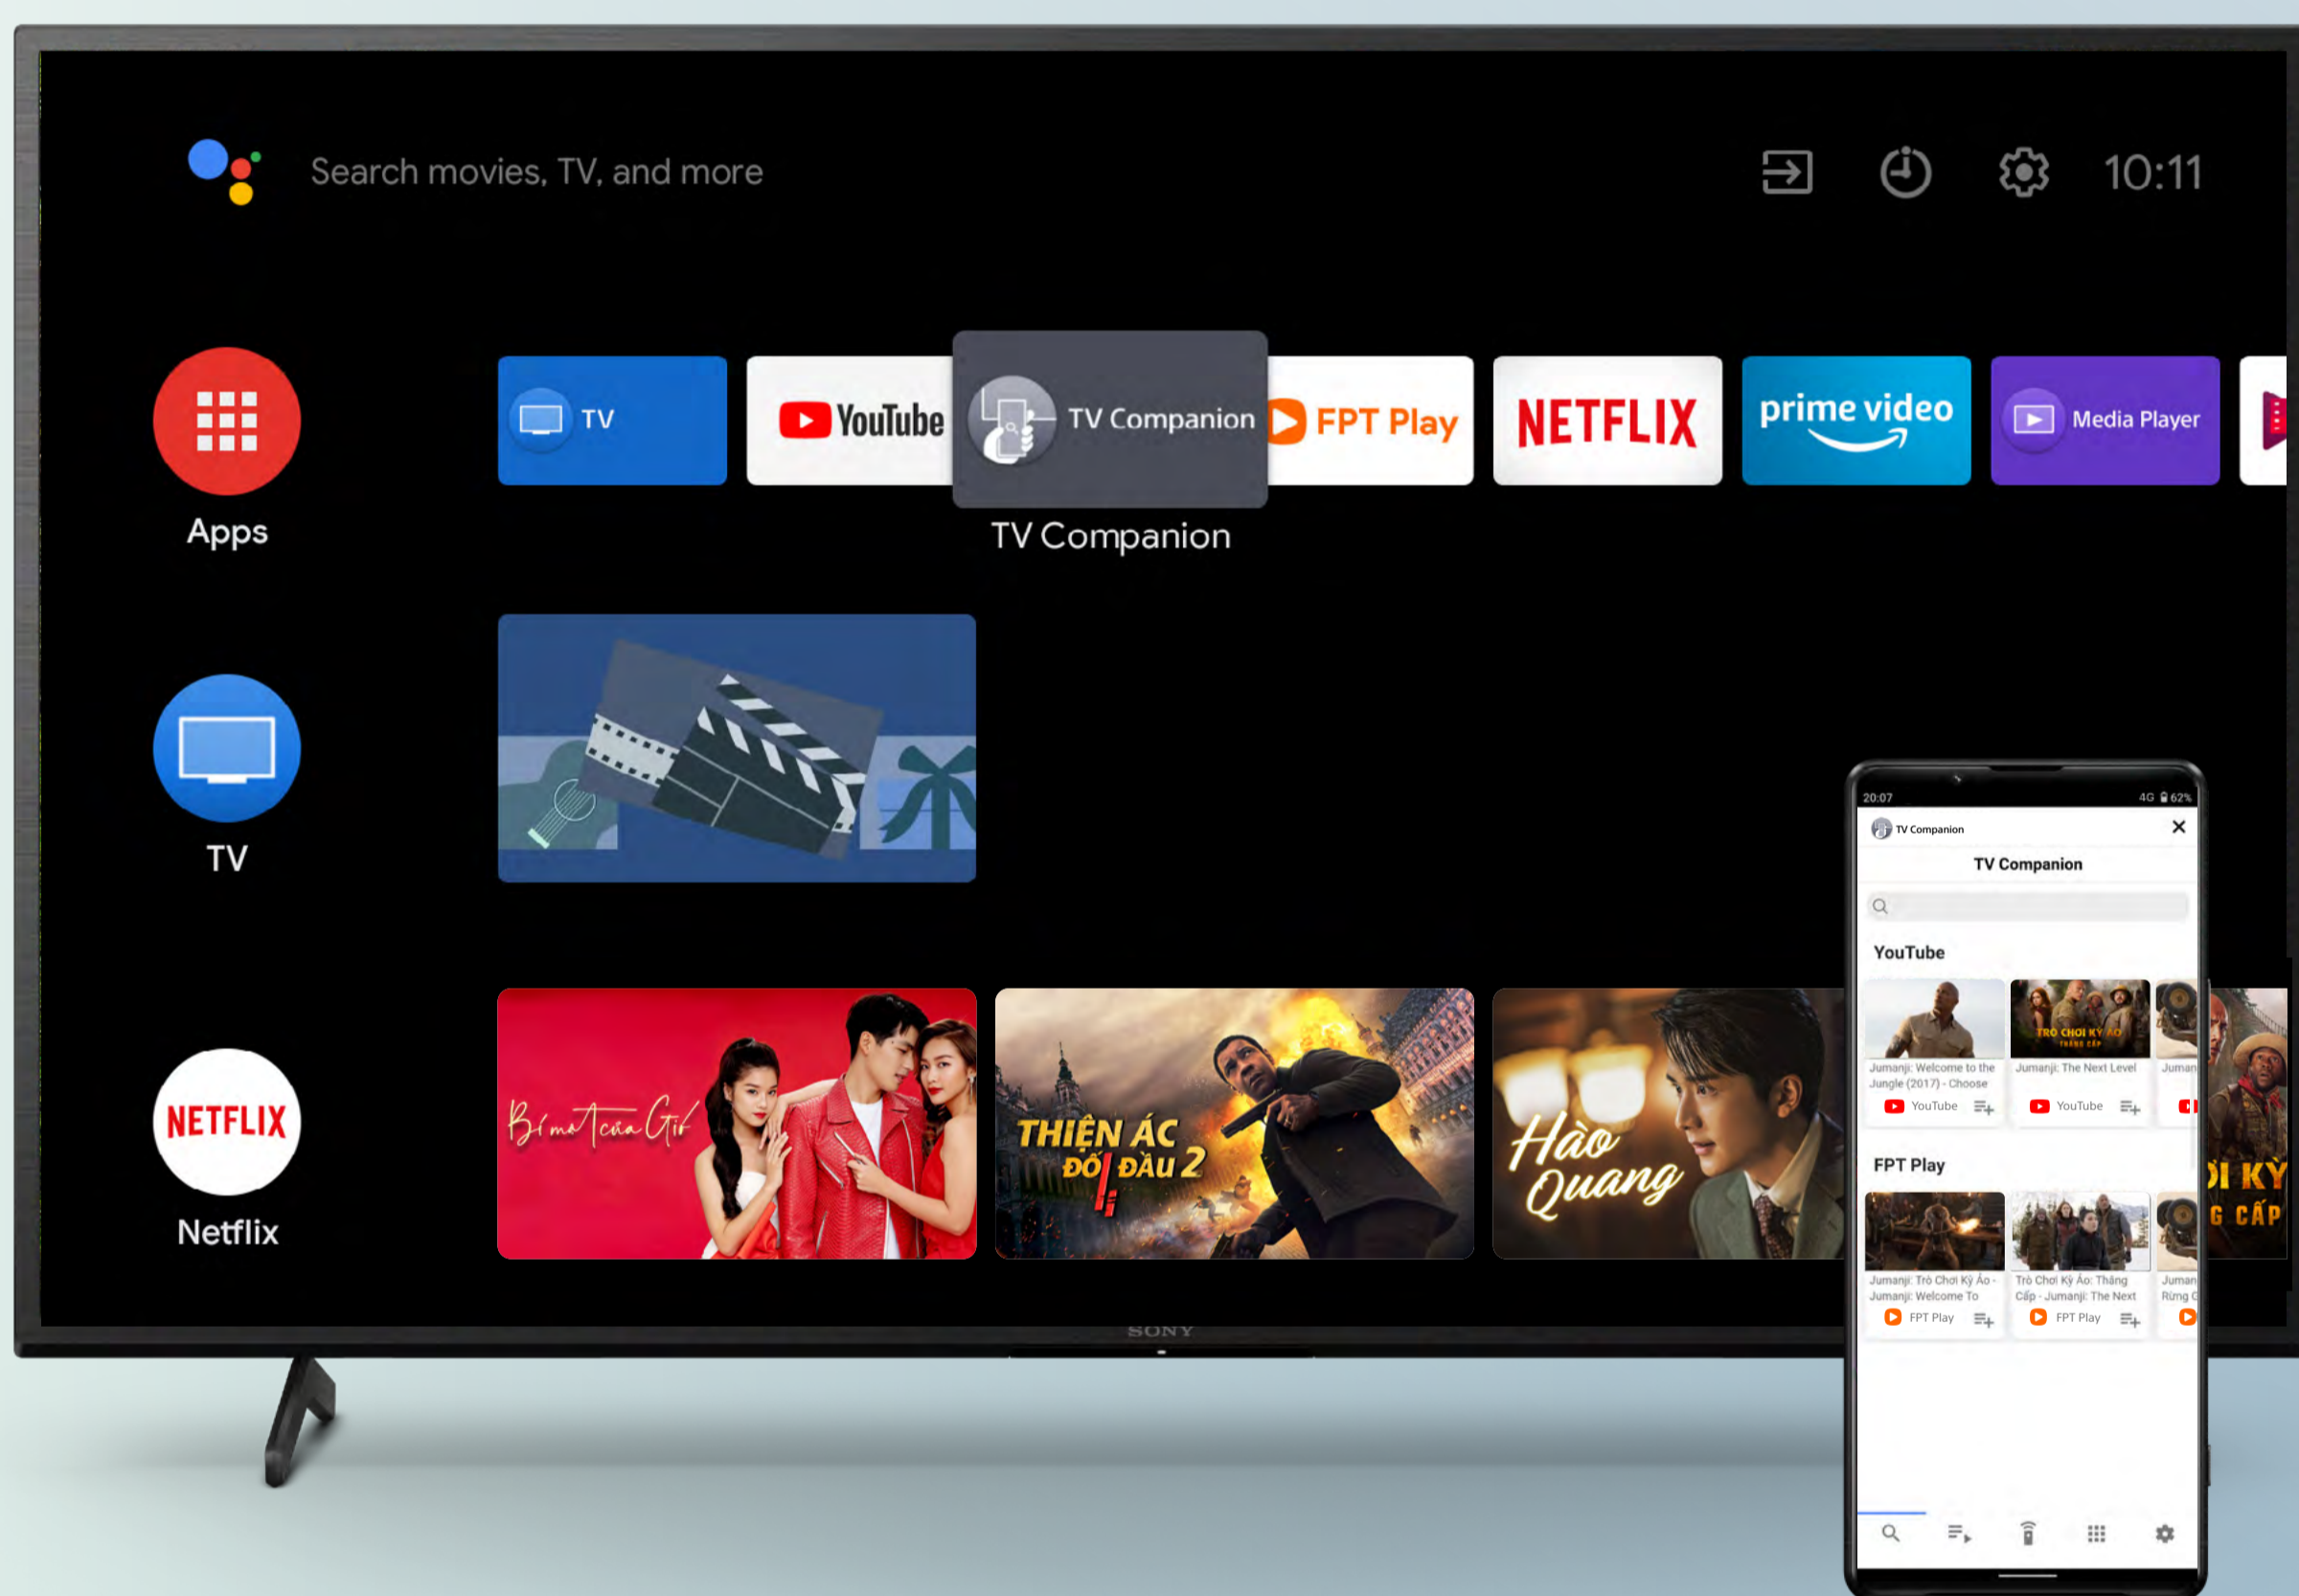

Nội dung trình chiếu

Danh sách yêu thích

Điều khiển đa TV*

Mua ngay

TV Companion

Bước vào thế giới của TV Android với chất lượng hình ảnh và âm thanh tuyệt hảo. Mọi lúc, mọi nơi.

Sony TV Companion mang đến trải nghiệm hoàn hảo, bạn có thể tận hưởng trải nghiệm rạp hát tại nhà sống động với chất lượng hình ảnh và âm thanh rực rỡ. Chỉ với một chiếc điện thoại thông minh và ứng dụng Facebook Messenger, TV Companion¹ hỗ trợ bạn điều khiển (các) TV BRAVIA² của mình mọi lúc, mọi nơi.