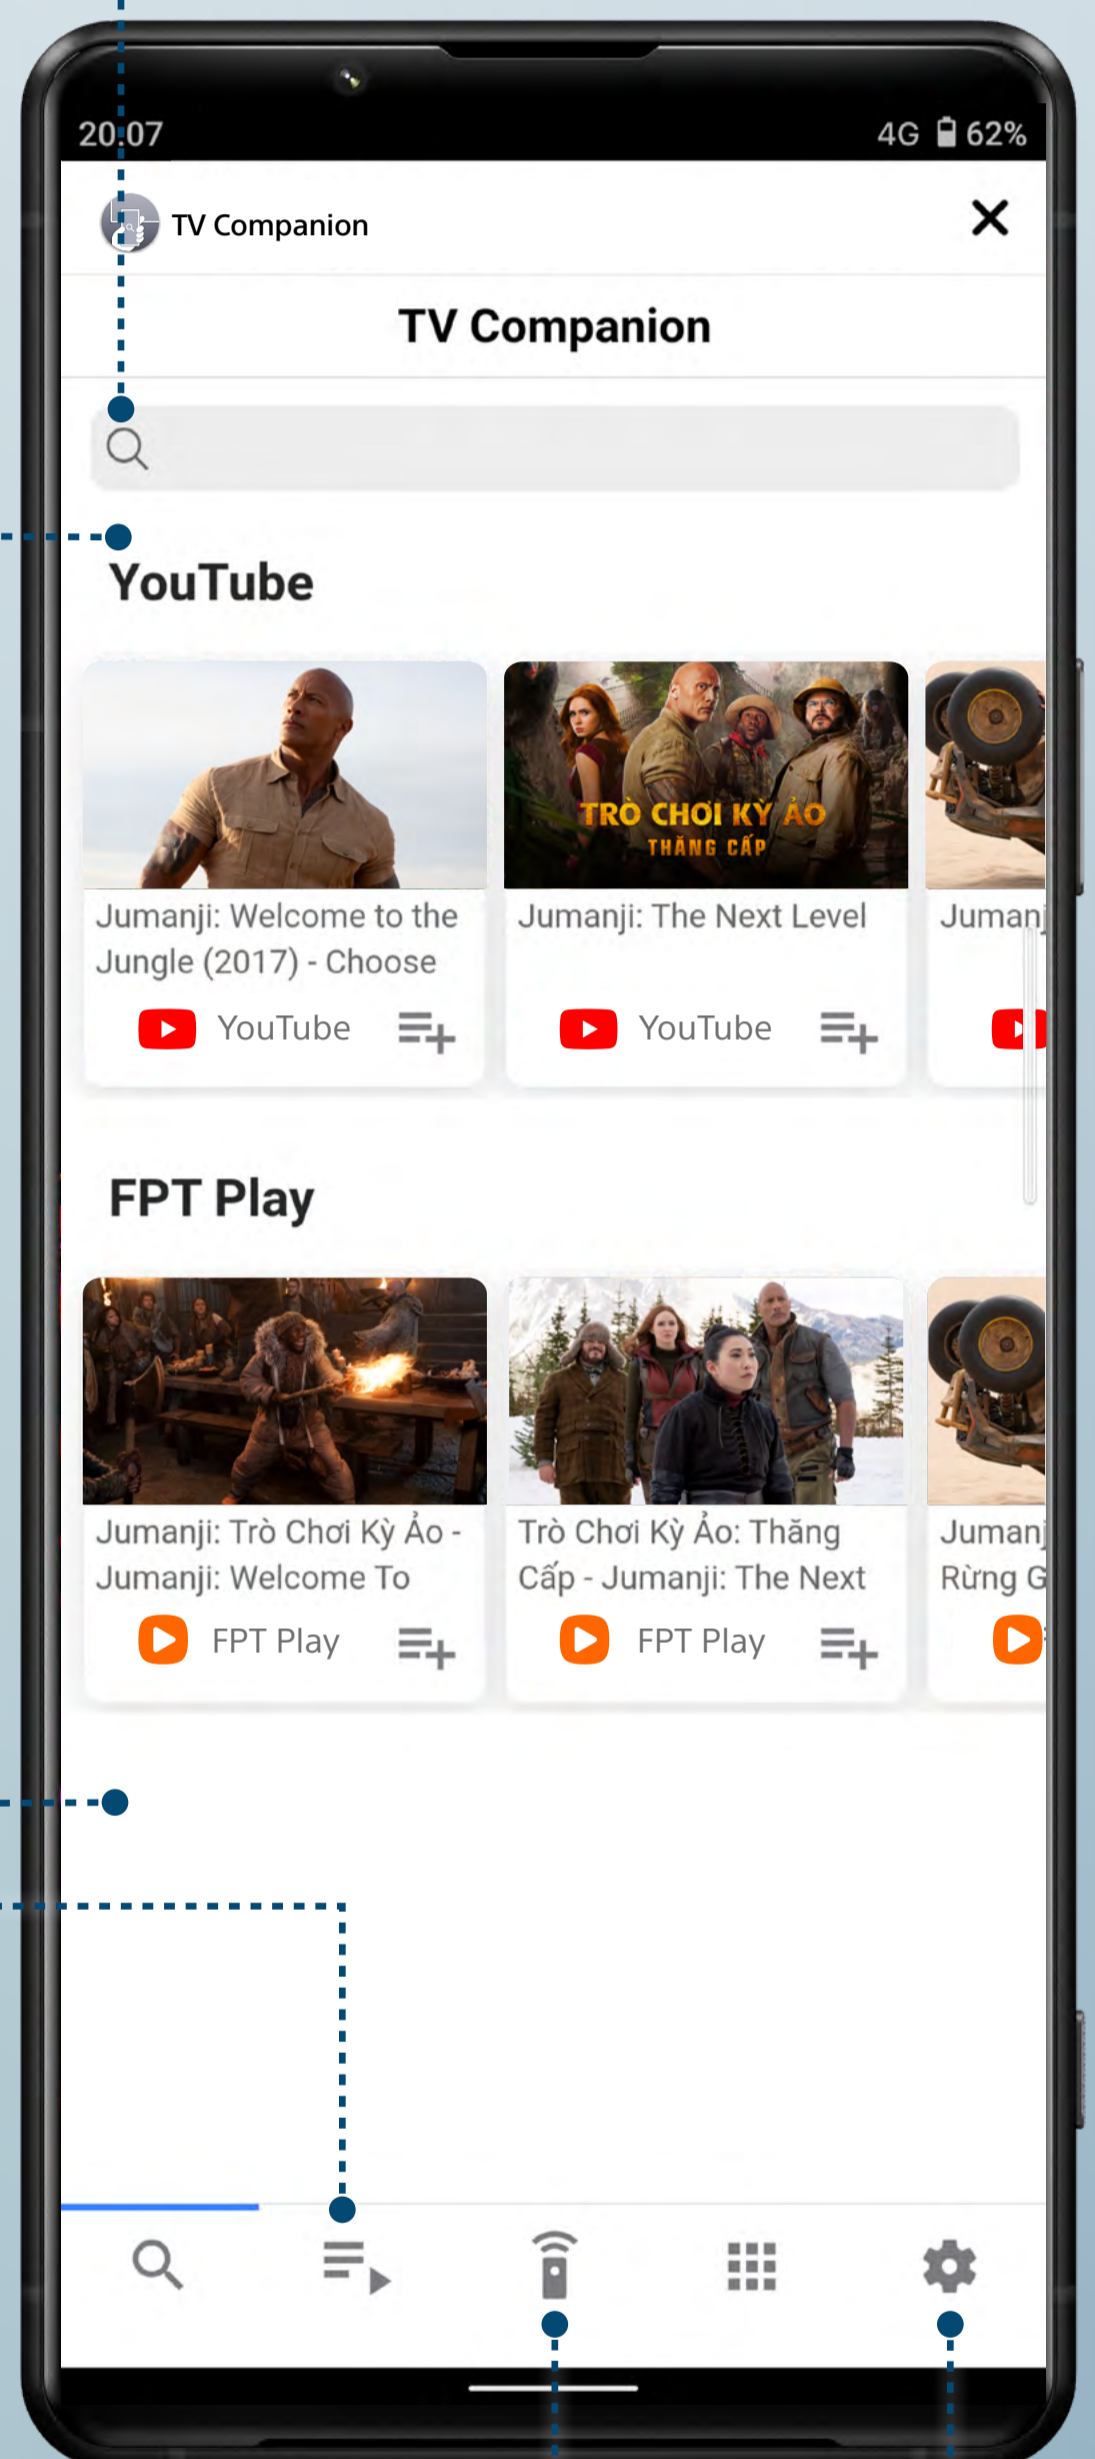

TV Companion

Chỉ cần đăng ký ứng dụng một lần qua điện thoại, bạn đã có thể tận hưởng tất cả sự tiện lợi khi sử dụng TV¹.

Features

Tìm kiếm nội dung dễ dàng

Dễ dàng tìm kiếm video yêu thích bằng bất kỳ ngôn ngữ nào trên YouTube/FPT Play trên điện thoại thông minh của bạn. Hoạt động ngay cả khi bạn tìm kiếm đồng thời bằng nhiều ngôn ngữ!

Hiển thị nội dung trực quan

Hiển thị nội dung tìm kiếm trong nháy mắt. TV Companion lưu lại lịch sử tìm kiếm dễ dàng xem lại.

Danh sách phát nhạc/clip được cá nhân hóa

Tất cả các nội dung yêu thích từ YouTube hoặc FPT Play đều được cập nhật trong danh sách của bạn.

Điều khiển từ xa

Điều khiển từ xa không trong tầm với của bạn? Đừng lo, TV Companion sẽ giúp bạn điều khiển TV.

Điều khiển đa TV²

Hoàn toàn chủ động điều khiển (các) TV của bạn mọi lúc mọi nơi

¹ Tính năng TV Companion được áp dụng cho một số dòng TV.

² Cần thiết lập chọn lựa TV trước.