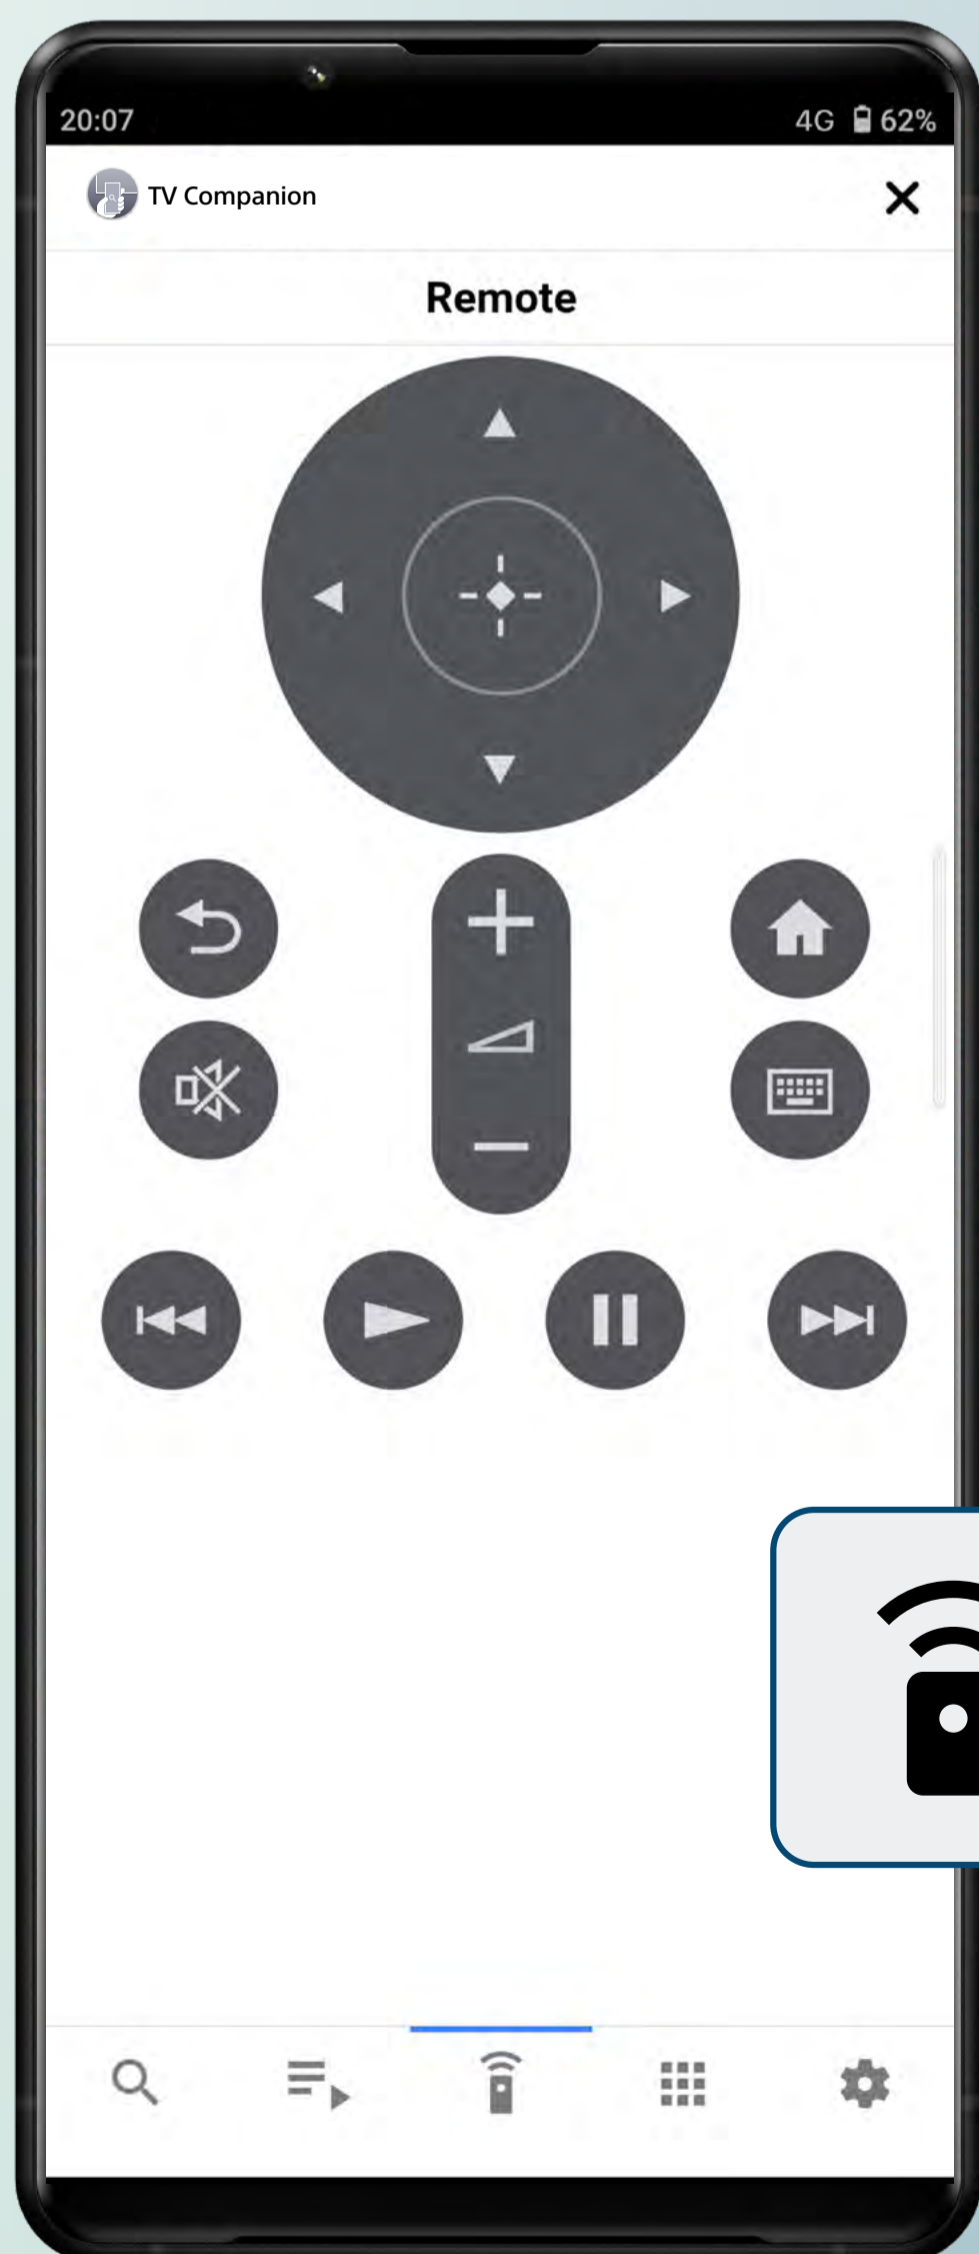

Nội dung
trình chiếu

Danh sách
yêu thích

Điều khiển
đũa TV*

Mua
ngay

Danh sách yêu thích

Tất cả sẽ được cập nhật tại một danh sách

Thuận tiện kép, nhân đôi trải nghiệm

Bạn không cần mở các danh sách phát riêng biệt để xem lại các nội dung yêu thích. Tất cả sẽ được cập nhật tại một danh sách.