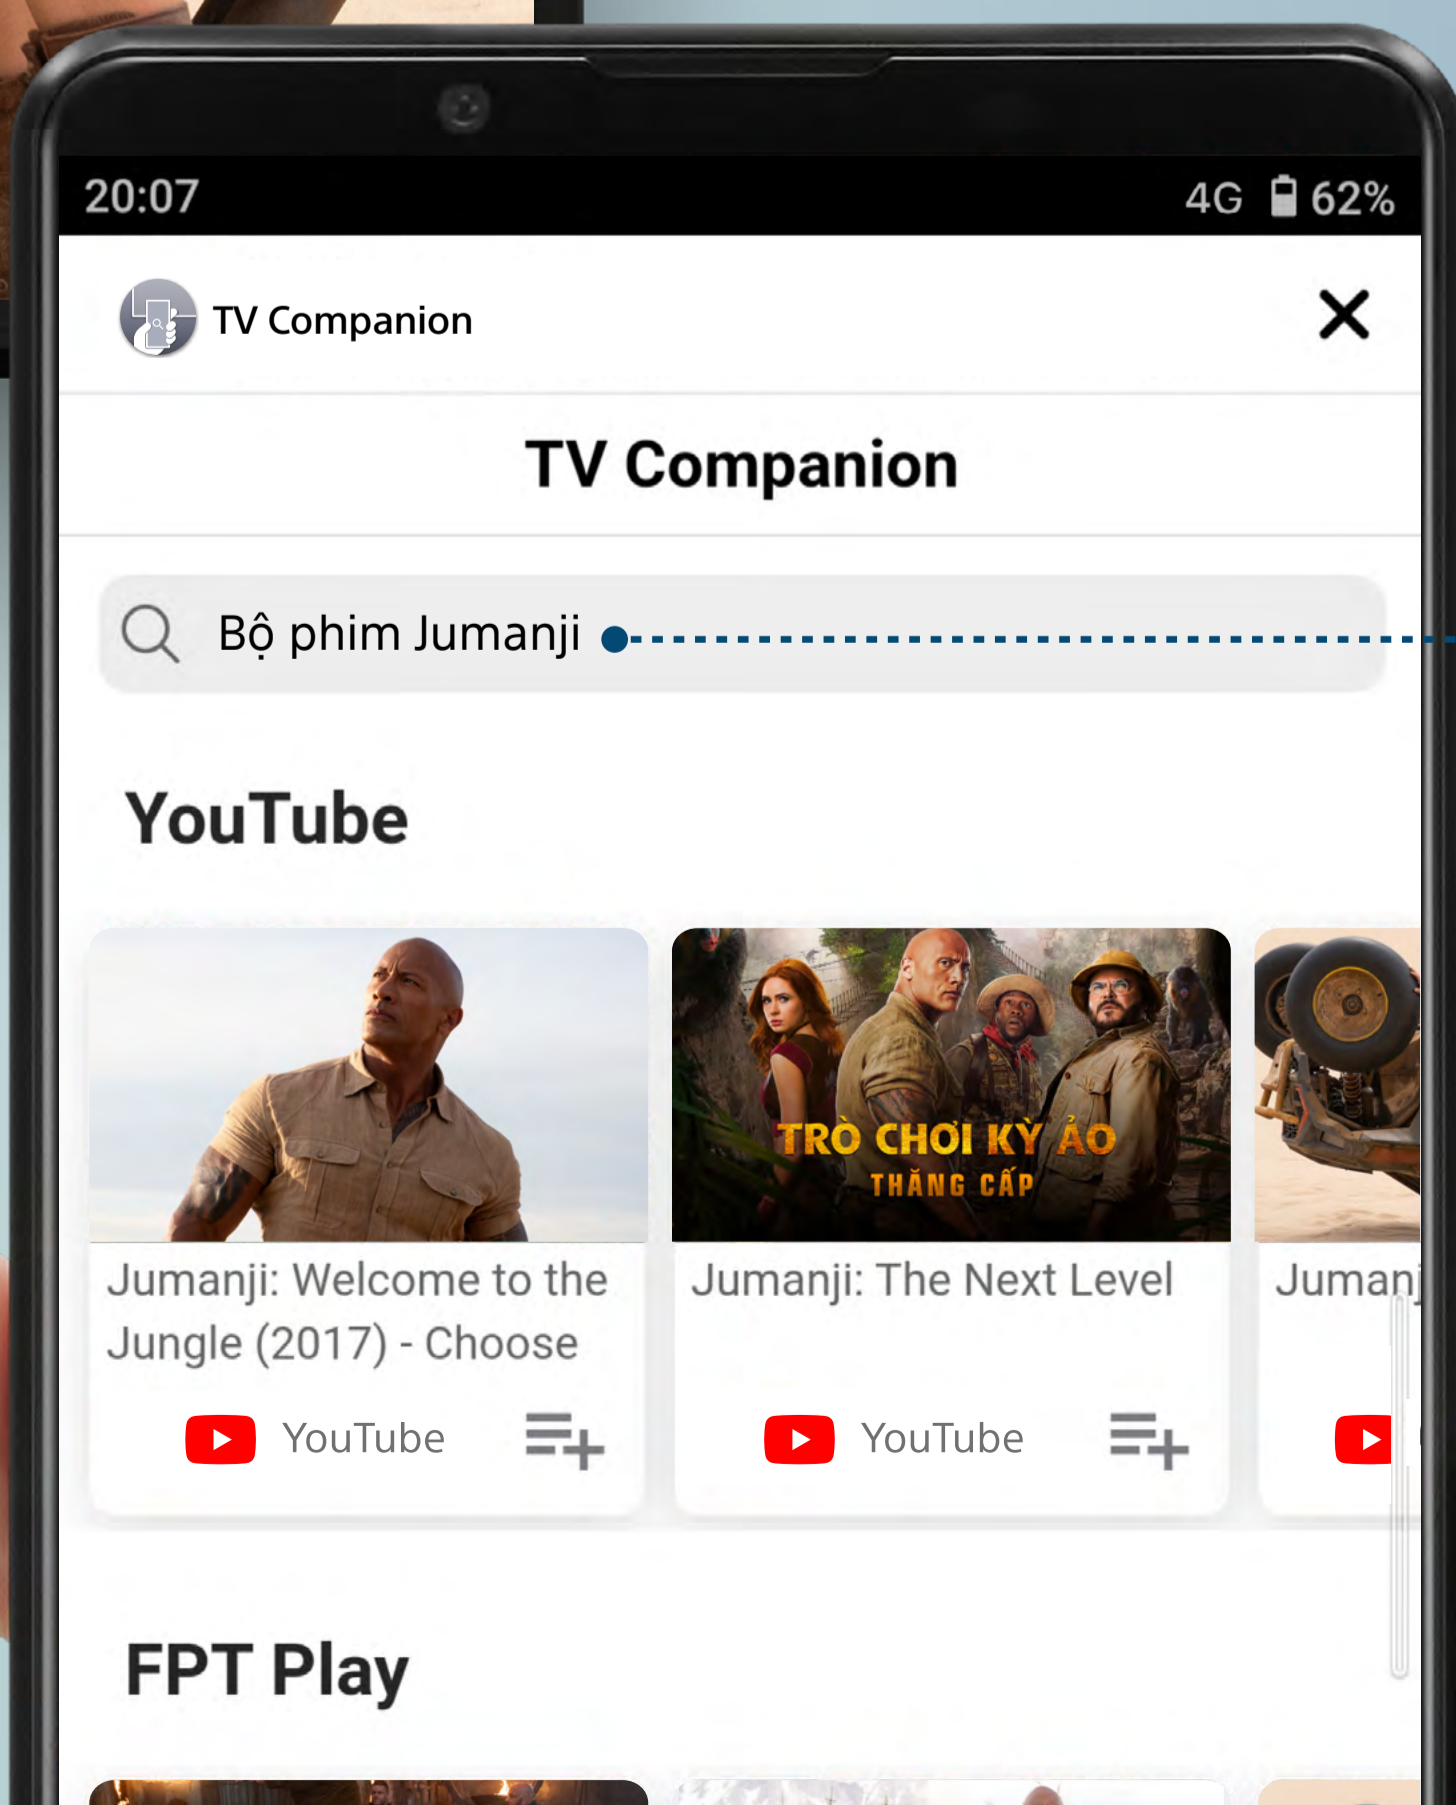

🔍 Tìm kiếm nội dung dễ dàng

Tìm kiếm bằng ngôn ngữ nước ngoài?

Chỉ cần chuyển sang bàn phím đa ngôn ngữ, nhập nội dung bằng bất kỳ và để TV Companion tìm kiếm giúp bạn. Bạn có thể tìm kiếm đồng thời bằng nhiều ngôn ngữ khác nhau.

Dễ dàng tìm kiếm nội dung bằng bất kỳ ngôn ngữ nào.

20:07

4G 62%

TV Companion

TV Companion

🔍 Bộ phim Jumanji

YouTube

Jumanji: Welcome to the
Jungle (2017) - Choose