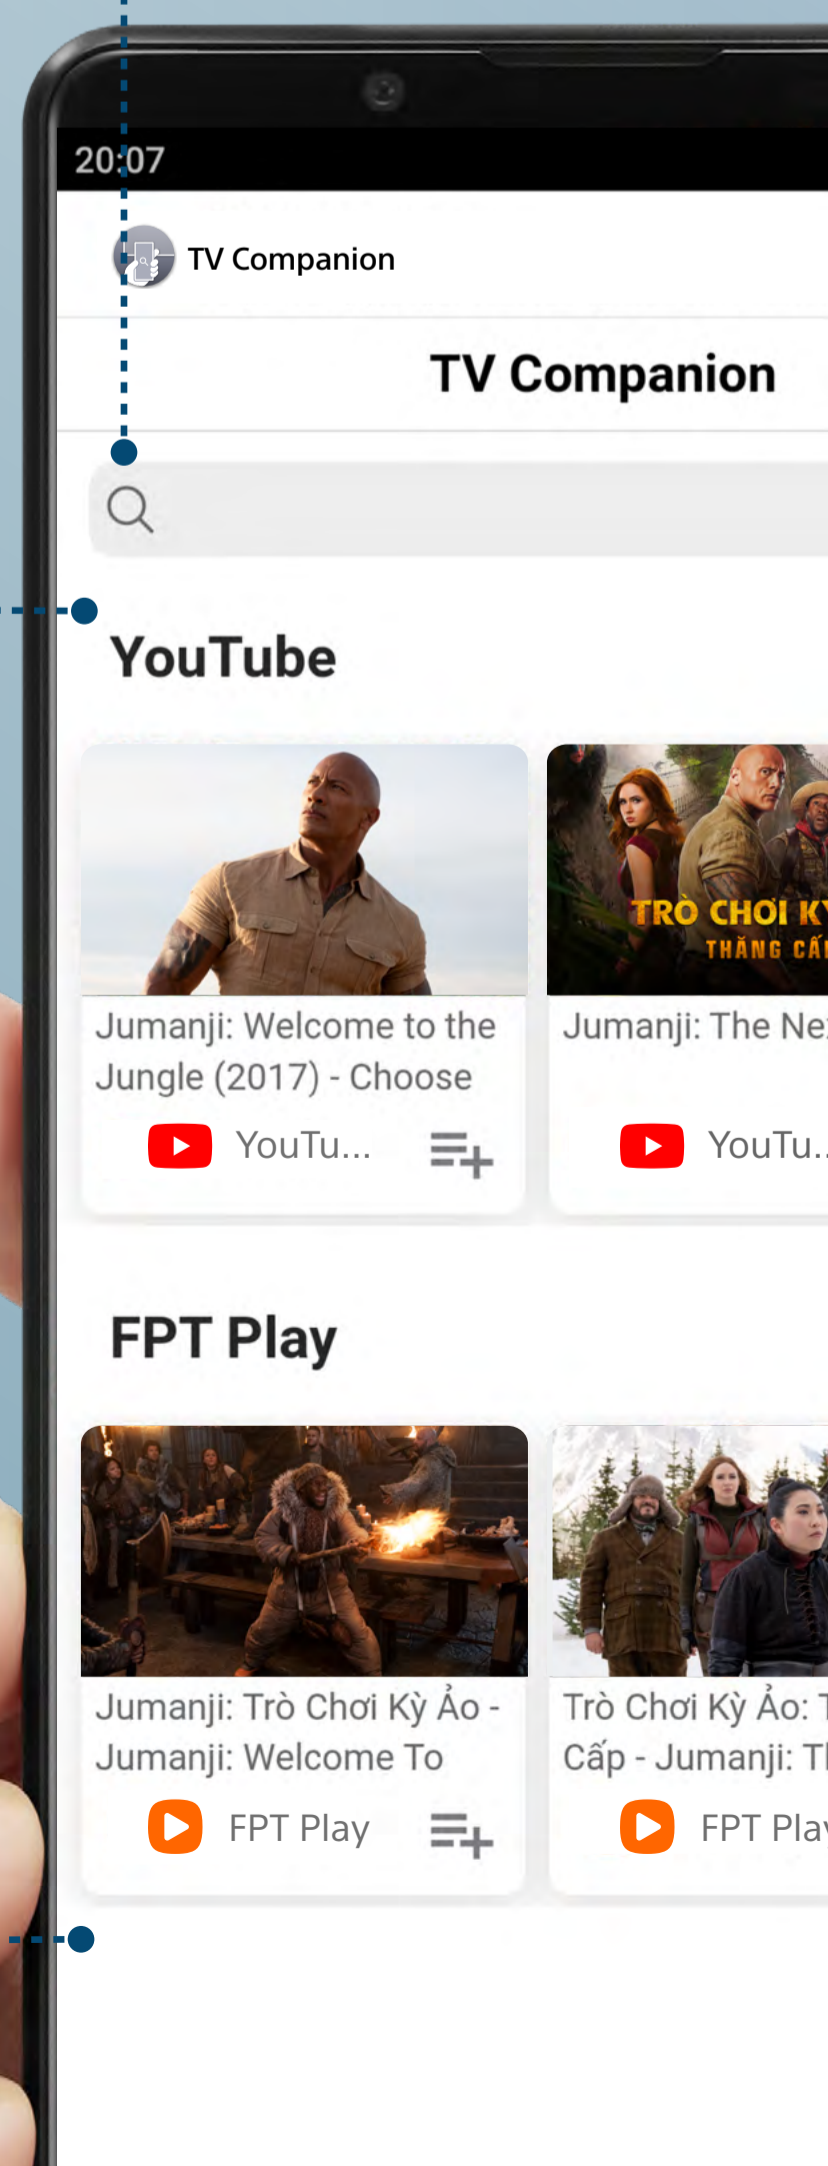

Nội dung
trình chiếu

Danh sách
yêu thích

Điều khiển
đa TV*

Mua
ngay

📺 Dễ dàng tìm kiếm nội dung
bằng bất kỳ ngôn ngữ nào

Thoải mái lựa chọn!

TV Companion sẽ đề xuất cho bạn kết quả tìm kiếm tốt nhất từ cả YouTube và FPT Play.

Bạn không nhớ rõ các chương trình mình đã xem?

TV Companion¹ sẽ hiển thị nội dung mà bạn đã tìm kiếm lần cuối.

¹Tính năng TV Companion được áp dụng cho một số dòng TV.

Click để
điều hướng

Về
chúng tôi

Tìm
kiếm