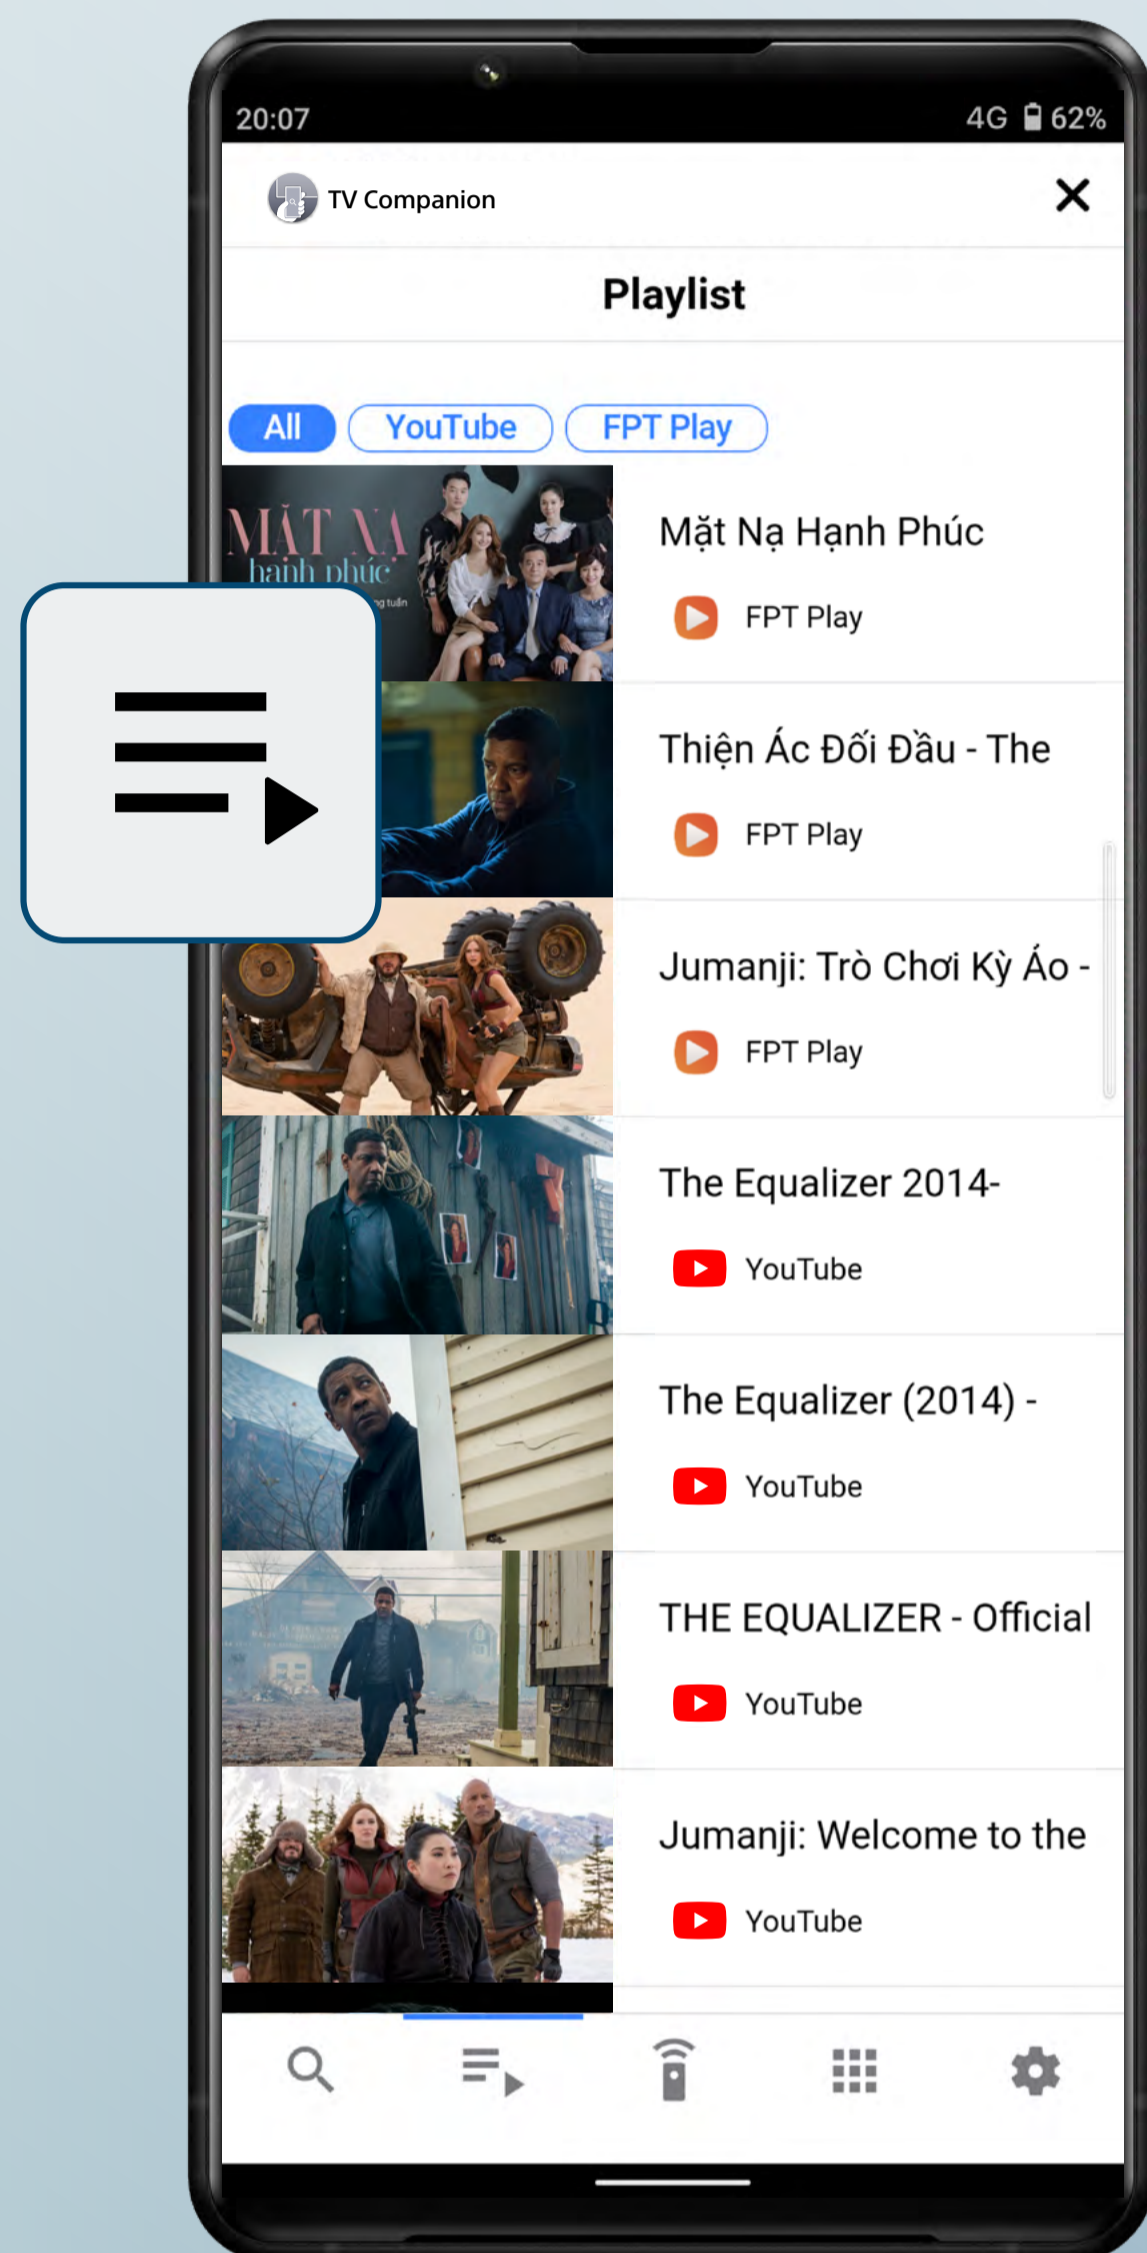

Nội dung
trình chiếu

Danh sách
yêu thích

Điều khiển
đũa TV*

Mua
ngay

Danh sách yêu thích

Tất cả sẽ được cập nhật tại một danh sách

Thuận tiện kép, nhân đôi trải nghiệm

Bạn không cần mở các danh sách phát riêng biệt để xem lại các nội dung yêu thích. Tất cả sẽ được cập nhật tại một danh sách.