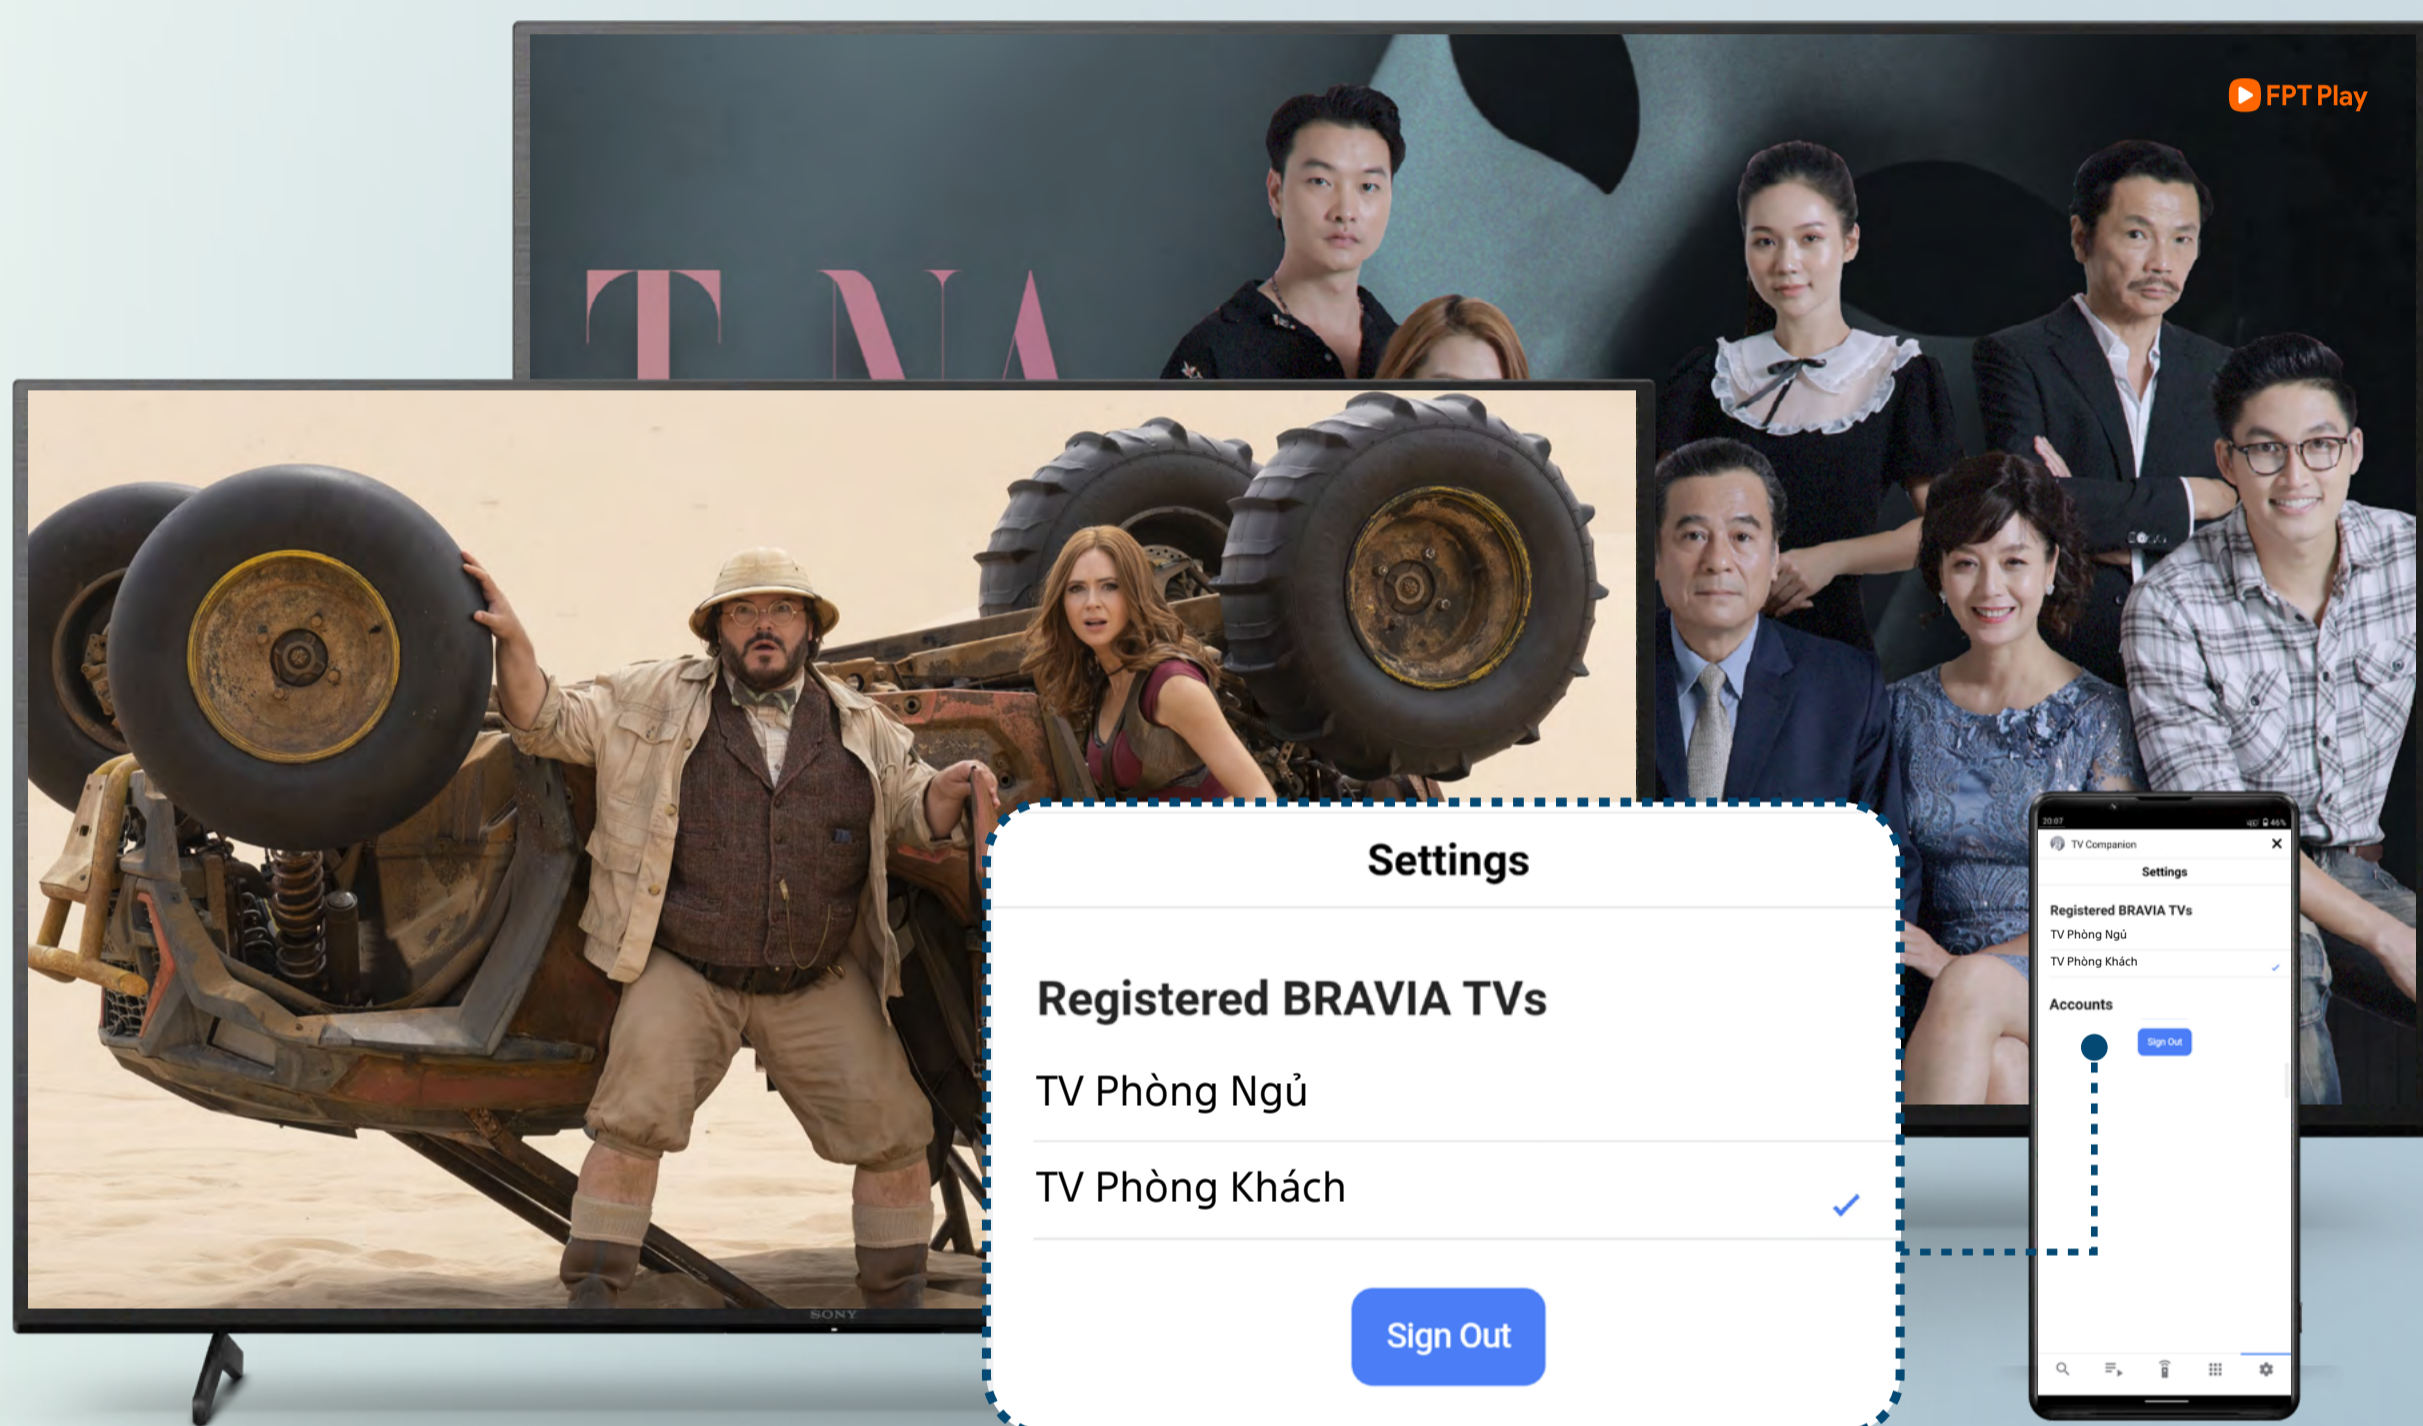

Điều khiển đa TV²

Hoàn toàn chủ động điều khiển (các)
TV của bạn mọi lúc mọi nơi

Khả năng xử lý đa tác vụ đỉnh cao

TV Companion² cho phép bạn điều khiển nhiều TV từ cùng một điện thoại. Dù là nội dung giống nhau hoặc khác nhau, bạn đều có thể phát chúng trên nhiều TV.

TV Companion hoạt động dù bạn đang ở bất cứ nơi đâu

Bạn không cần phải ở nhà mới có thể điều khiển TV của mình. TV Companion hoạt động ngay cả khi bạn đang ở ngoài trời hay đang ở vị trí cách xa TV của bạn! Với TV Companion, giờ đây bạn có thể dễ dàng giúp đỡ những người thân yêu điều chỉnh TV cho dù bạn ở bất kỳ đâu.

² Cần thiết lập chọn lựa TV trước.