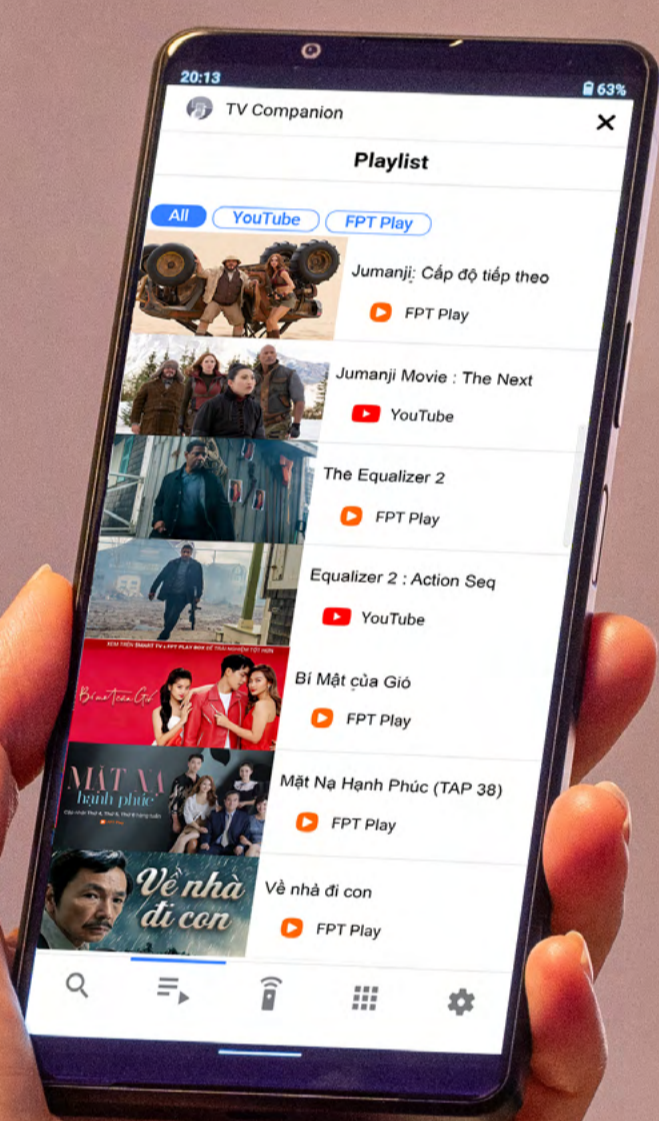

SONY

BRAVIA

TV Companion

Điều khiển thông minh trên điện thoại

Kéo xuống để tìm hiểu thêm

Click để điều hướng

Về chúng tôi

Tìm kiếm

Nội dung trình chiếu

Danh sách yêu thích

Điều khiển đa TV*

Mua ngay

TV Companion

Bước vào thế giới của TV Android với chất lượng hình ảnh và âm thanh tuyệt hảo. Mọi lúc, mọi nơi.

Sony TV Companion mang đến trải nghiệm hoàn hảo, bạn có thể tận hưởng trải nghiệm rạp hát tại nhà sống động với chất lượng hình ảnh và âm thanh rực rỡ. Chỉ với một chiếc điện thoại thông minh và ứng dụng Facebook Messenger, TV Companion¹ hỗ trợ bạn điều khiển (các) TV BRAVIA² của mình mọi lúc, mọi nơi.